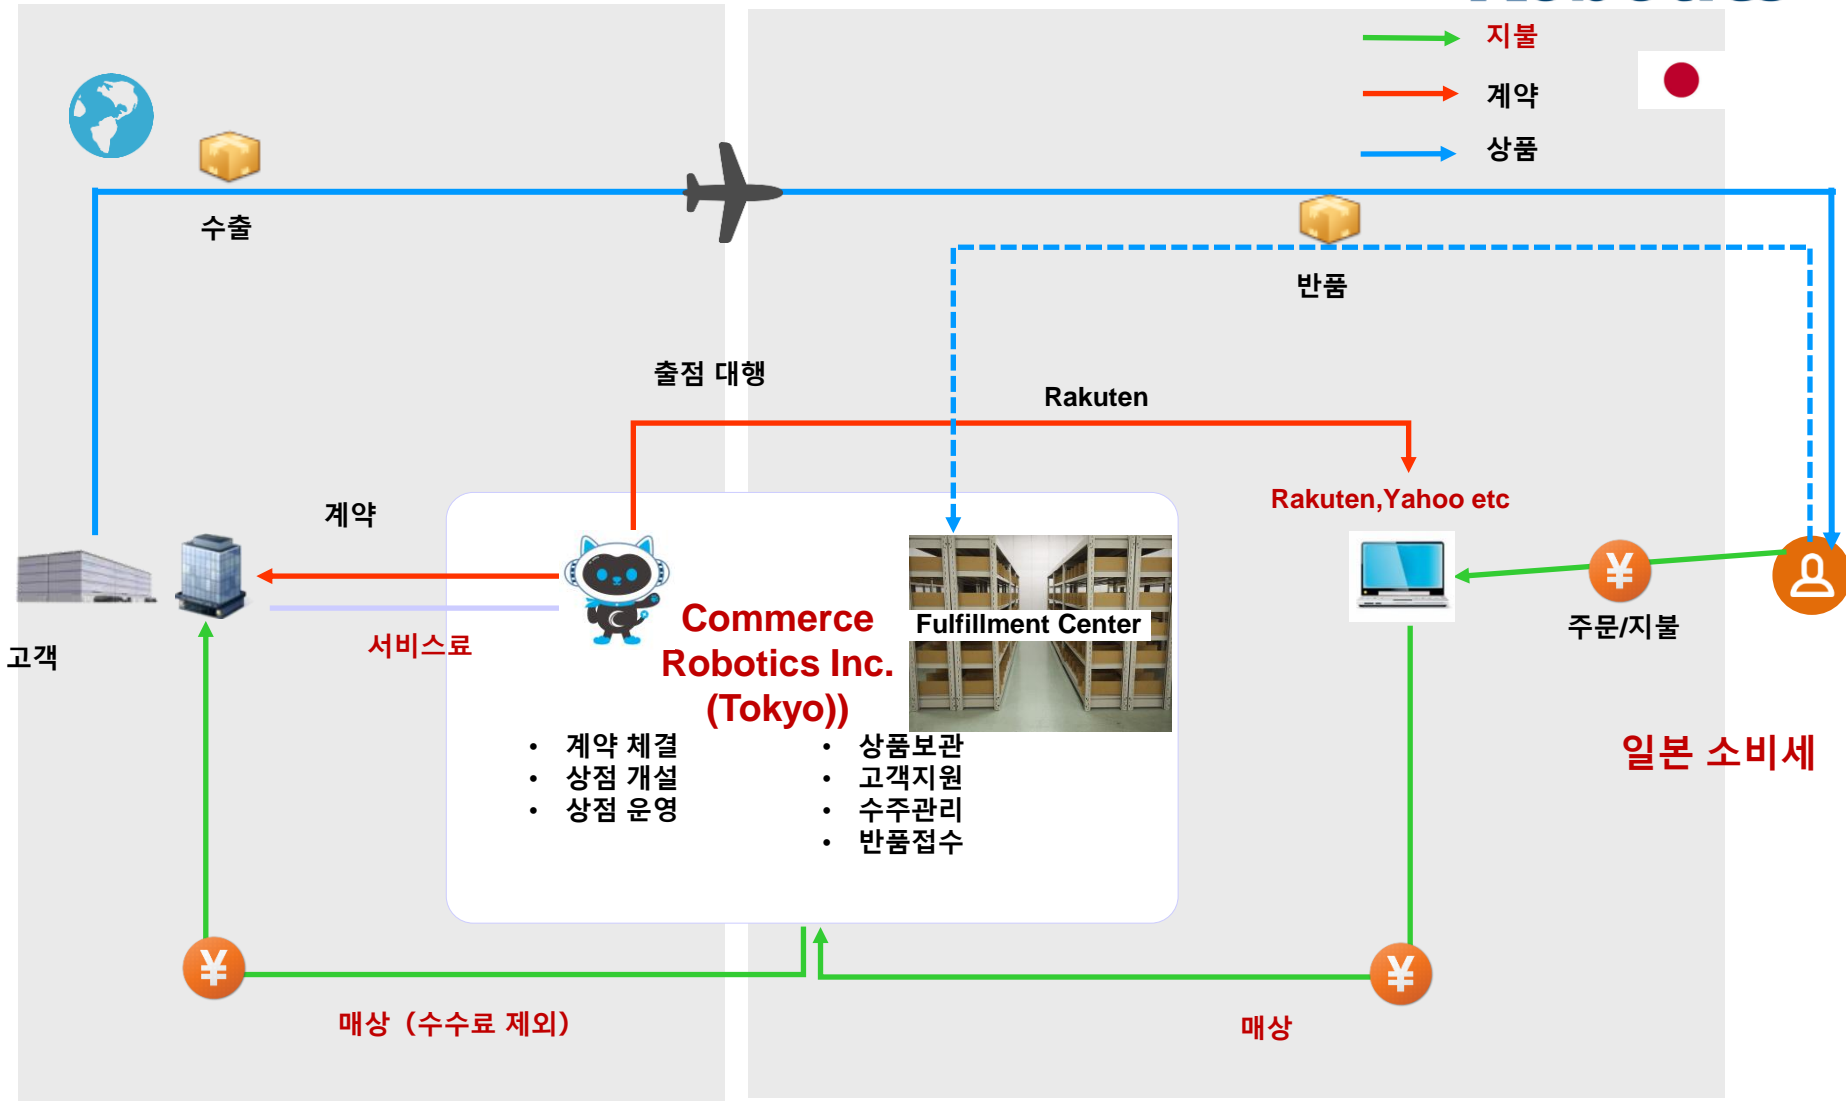

1 계정 관리

2 고객센터 운영

3 라쿠텐 가이드라인 대응

4 주문확인 및 송금 관리

5 기술 지원 (RMS 사용방법)

6 ACP (depends on the products)

신청 후 약 10주 만에 개점 !!

This article is a Corporation EC Robo has the other rights copyright .