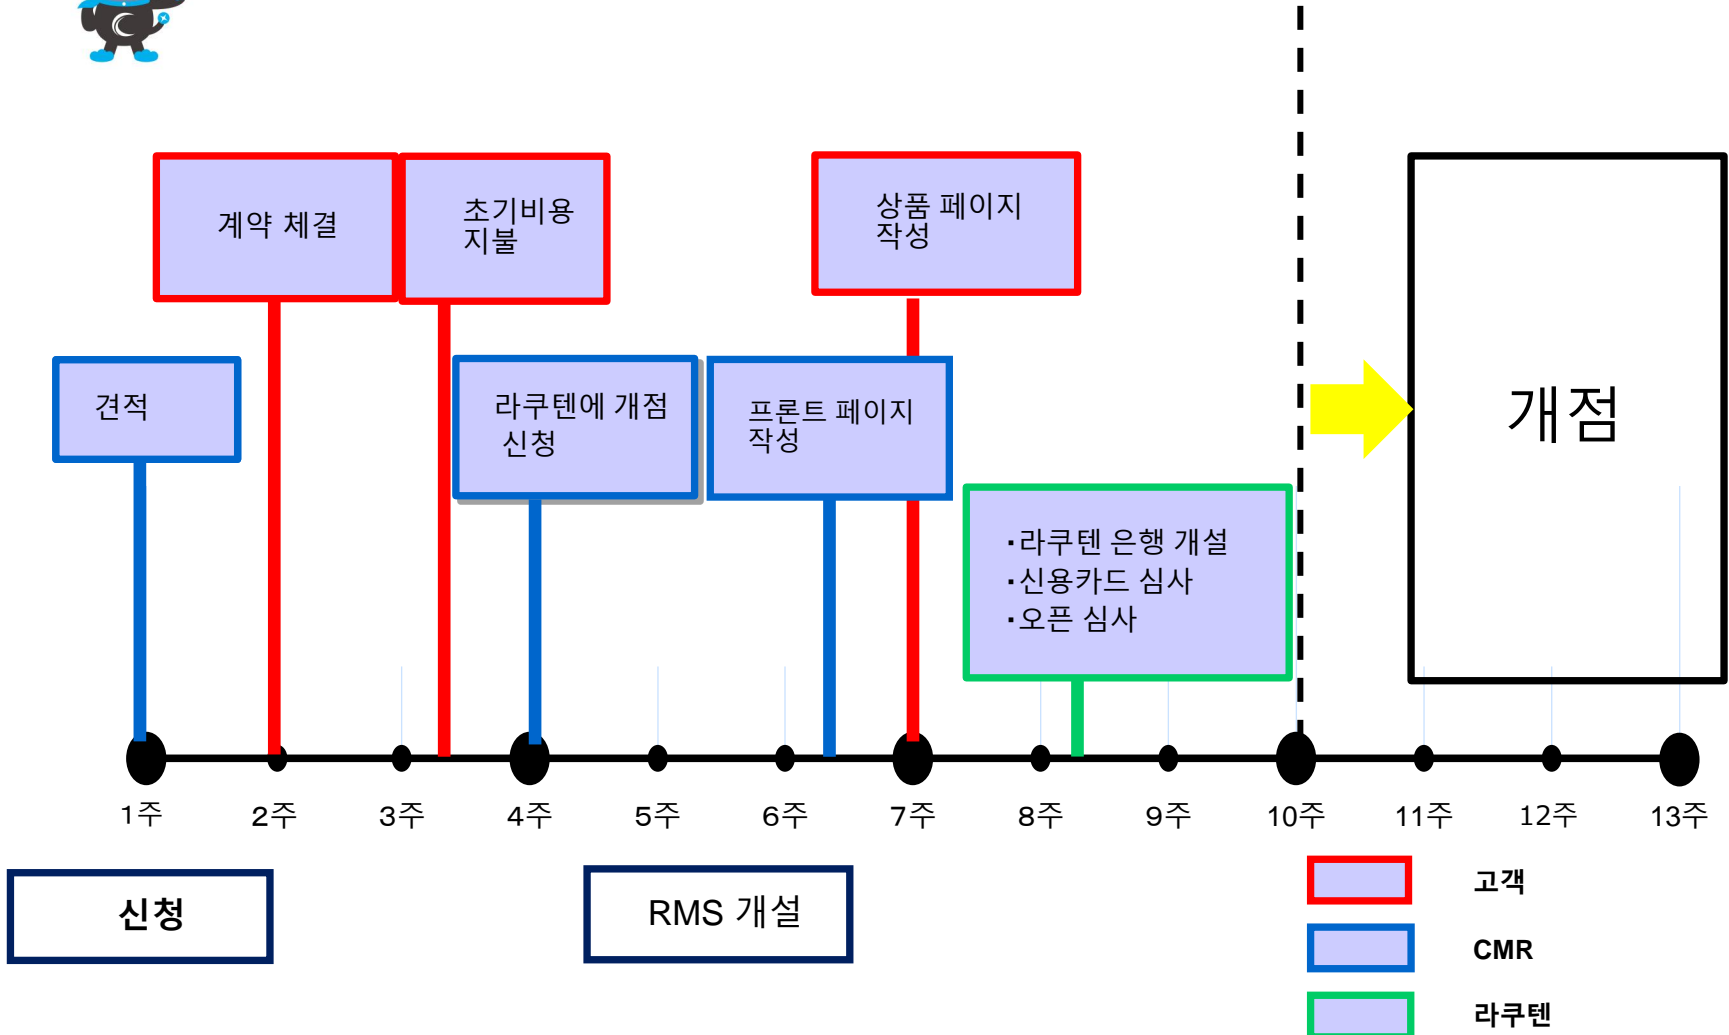

1 계정 관리

2 고객센터 운영

3 라쿠텐 가이드라인 대응

4 주문확인 및 송금 관리

5 기술 지원 (RMS 사용방법)

6 ACP (depends on the products)

신청 후 약 10주 만에 개점 !!

This article is a Corporation EC Robo has the other rights copyright .